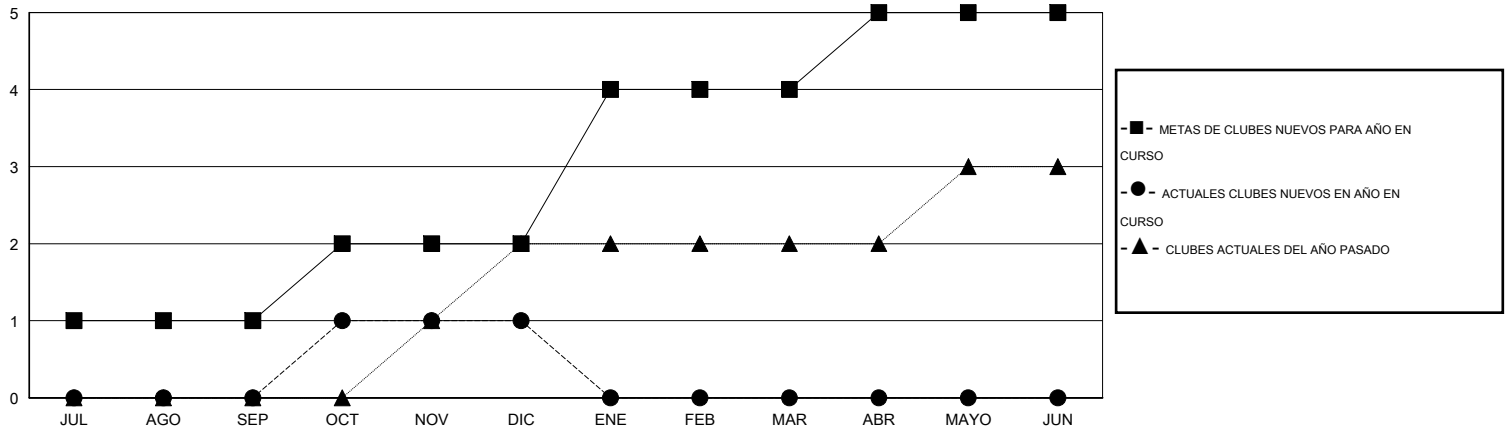

# MONTHLY MEMBERSHIP PROGRESS REPORT

District E 3

Results as of: 12/31/2014

GMT: Jaime García Cepeda

UBICACIÓN VENEZUELA

GMT DE AE 3

Clubes					socios				
RESULTADOS DE 2014-2015					RESULTADOS DE 2014-2015				
TRIMESTRE	META DE CLUBES NUEVOS	NUEVOS CLUBES	CLUBES DADOS DE BAJA	GANANCIA/PÉRDIDA NETA	TRIMESTRE	META DE SOCIOS NUEVOS	SOCIOS FUNDADORES Y NUEVOS SOCIOS AÑADIDOS	SOCIOS DADOS DE BAJA	GANANCIA/PÉRDIDA NETA
JUL/AGO/SEP	1	0	0	0	JUL/AGO/SEP	-35	59	93	-34
OCT/NOV/DIC	1	1	3	-2	OCT/NOV/DIC	35	44	77	-33
ENE/FEB/MAR	2	0	0	0	ENE/FEB/MAR	50	0	0	0
ABR/MAYO/JUN	1	0	0	0	ABR/MAYO/JUN	45	0	0	0

METAS Y CIFRA ACUMULATIVA DE CLUBES NUEVOS

METAS Y CIFRA ACUMULATIVA DE SOCIOS

CLUBES DADOS DE BAJA: 3	27 CLUBS OF 48 AÑADIERON 1 O MÁS SOCIOS NUEVOS	<u>DISTRIBUCIÓN POR SEXO</u>
		MASCULINO 495 (40.84%)
		FEMENINO 717 (59.16%)
<u>SOCIOS DADOS DE BAJA</u>	<a href="#">CLIC AQUÍ PARA DATOS DE SALUD DE CLUB</a>	SOCIOS EN UNIDAD FAMILIAR 415
FALLECIDOS 11		CABEZA DE FAMILIA 162
CLUB CANCELADO 60		NO ES CABEZA DE FAMILIA 253
OTRO 99		
TOTAL 170		