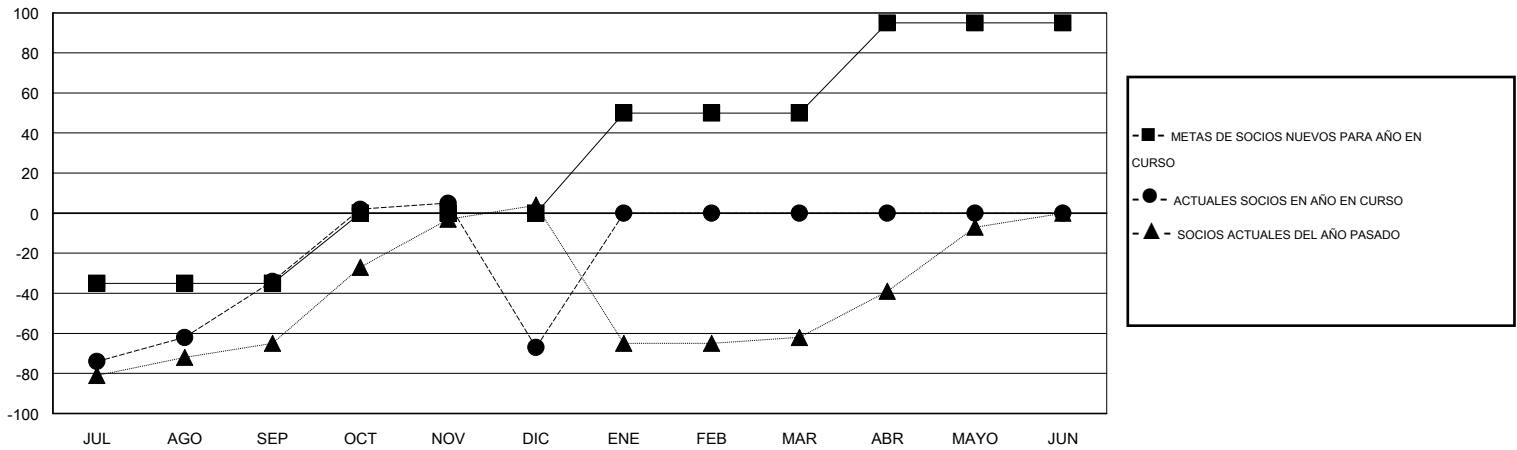

# MONTHLY MEMBERSHIP PROGRESS REPORT

District E 3

Results as of: 12/31/2014

GMT: Jaime García Cepeda

UBICACIÓN VENEZUELA

GMT DE AE 3

Clubes					socios				
RESULTADOS DE 2014-2015					RESULTADOS DE 2014-2015				
TRIMESTRE	META DE CLUBES NUEVOS	NUEVOS CLUBES	CLUBES DADOS DE BAJA	GANANCIA/PÉRDIDA NETA	TRIMESTRE	META DE SOCIOS NUEVOS	SOCIOS FUNDADORES Y NUEVOS SOCIOS AÑADIDOS	SOCIOS DADOS DE BAJA	GANANCIA/PÉRDIDA NETA
JUL/AGO/SEP	1	0	0	0	JUL/AGO/SEP	-35	59	93	-34
OCT/NOV/DIC	1	1	3	-2	OCT/NOV/DIC	35	44	77	-33
ENE/FEB/MAR	2	0	0	0	ENE/FEB/MAR	50	0	0	0
ABR/MAYO/JUN	1	0	0	0	ABR/MAYO/JUN	45	0	0	0

METAS Y CIFRA ACUMULATIVA DE CLUBES NUEVOS

METAS Y CIFRA ACUMULATIVA DE SOCIOS

CLUBES DADOS DE BAJA: 3	27 CLUBS OF 48 AÑADIERON 1 O MÁS SOCIOS NUEVOS	<u>DISTRIBUCIÓN POR SEXO</u>
		MASCULINO 495 (40.84%)
		FEMENINO 717 (59.16%)
<u>SOCIOS DADOS DE BAJA</u>	<a href="#">CLIC AQUÍ PARA DATOS DE SALUD DE CLUB</a>	SOCIOS EN UNIDAD FAMILIAR 415
FALLECIDOS 11		CABEZA DE FAMILIA 162
CLUB CANCELADO 60		NO ES CABEZA DE FAMILIA 253
OTRO 99		
TOTAL 170		